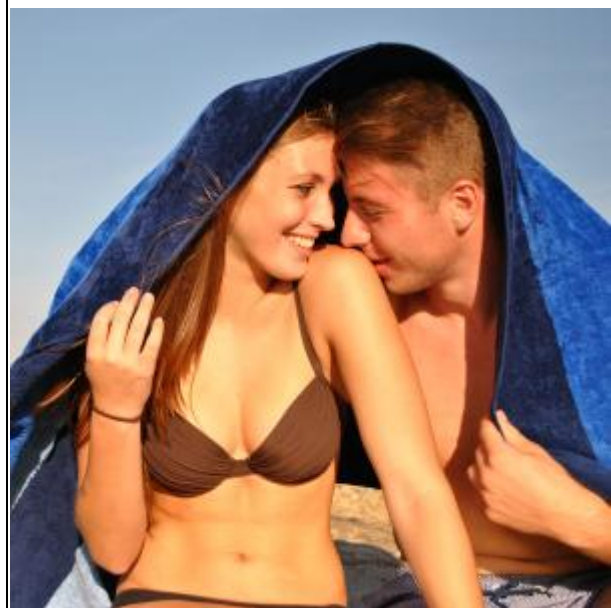

BDVT

Velour Beach Towel

Lussuosi teli mare dai vividi colori, fatti con cotone di alta qualità. Prendere il sole sul morbido velluto sarà come essere in paradiso. 100% cotone.

Taglie	UNICA - UNICA
Peso Tessuto	450g/m ²
Pezzi Imballo	1
Pezzi Cartone	15

Dimensione	OS
Altezza	180,0
Larghezza	90,0

Pagina catalogo: 339

colori disponibili in taglia unica

									
001 white	023 yellow	082 orange	084 red	BLUB blue mix	REDM red mix	143 baby blue	162 royal blue	165 navy	224 black